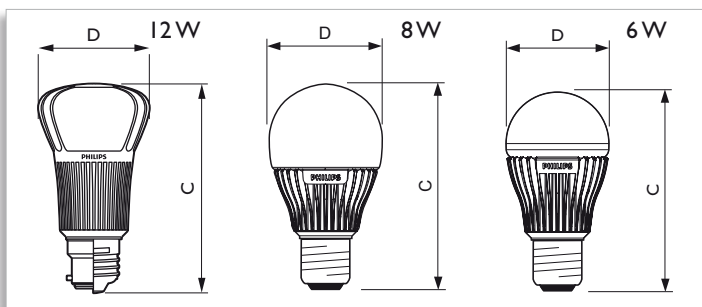

Technische Daten

Vertriebstext	Leistung (W)	Ersatz für (W)	Socket	WEEE	Lichtstrom (lm)	Farbwiedergabeindex (R _a)
NEU MASTER LEDbulb 12W 827 E27 DIMM.	12	60	E27	ja	806	>80
MASTER LEDBulb A60 8W 827 DIMM.	8	40	E27	ja	470	>80
MASTER LEDBulb A55 6W 827 DIMM.	6	25	E27	ja	240	>80

Vertriebstext	Ausstrahlungswinkel (°)	Nutzlebensdauer (Std.)	Dimmbar	VE	Bestell-Nr. 8727900
NEU MASTER LEDbulb 12W 827 E27 DIMM.	> 300	25.000	100% - 10%*	6	93448900
MASTER LEDBulb A60 8W 827 DIMM.	250	25.000	100% - 10%*	6	90048400
MASTER LEDBulb A55 6W 827 DIMM.	180	45.000	100% - 10%*	6	85353700

* An handelsüblichen Glühlampendimmern (Phasen-Anschnitt) max. 10% Dimmerauslastung, d. h. eine Lampe MASTER LEDspot 7W pro ein 70W Dimmer

Abmessungen max. (mm)

Form	C	D
MASTER LEDBulb 12W 827 DIMM.	108,5	58
MASTER LEDBulb A55 6W 827 DIMM.	107	56
MASTER LEDBulb GLOW A60 8W 827 DIMM.	109	60