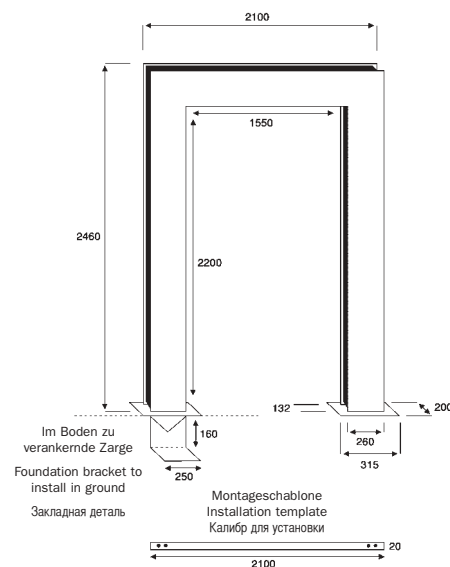

Giorgia das Portal arch портал

Neue
Leuchtkonzepte
im Freien und
Flexibilität durch
Leuchtstoff- und
Halogeninnen/-
außenleuchten.

New lighting
concepts for
outdoor
installation,
fluorescent and
halogen lamps
installed internal
/ external to the
structure.

Новые световые
концепции для улиц
разносторонность
флюоресцентных и
галогенных ламп
внутреннего/наружн
ого света.

Artikelnummer Code Код	Abmessungen Size Размеры	Glühlampe Bulb Лампочка	Stromversorgung Wattage Электрификация	Anschluss Fitting Крепление	Farbe Colour Цвет	Artikelnummer Code for ordering Код для заказа	Ced Ced Ced
Giorgia doppelseitige Leuchtstofflampen Giorgia fluorescent lamps both sides Giorgia флюоресцентная двусторонняя лампа	mm. 2470x2100x135	T4 ← n.i.	4x24W+2x28W	G13	☐ AC/BL	GI.FL.BI	40999
Giorgia portale fluorescente Interno Giorgia Leuchtstoffportal für Innen Giorgia внутренний флюоресцентный портал	mm. 2470x2100x135	T4 ← n.i.	4x24W+2x28W	G13	☐ AC/BL	GI.FL.I	40993
* * Giorgia geschlossenes Portal Stahl Giorgia closed arch in steel Giorgia закрытый стальной портал	mm. 2470x2100x135	T4 ← n.i.			☐ AC	GI.PO.CH.	41007

** Grundelement zur gemeinsamen Bestellung mit den notwendigen Bohrungen und Geräten
when ordering base module include required recesses and parts
базовый элемент для заказа вместе с требующимися отверстиями и аппаратурой