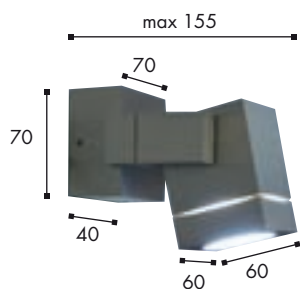

Codice	Elettrificazione	Alimentazione	K	Colore	Ced	
Robotis	1 led x 3W	220v	854	 AL	81621	30°

TECNOLOGIA LED

ESTERNI

INOX 50/INOX LED

IP54 CE  Rohs

Applique in acciaio inox a tensione di rete alogena o con led da 3W.