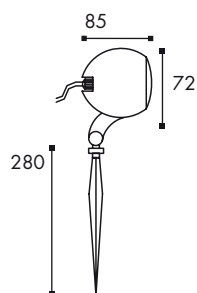

Specifiche prodotto

1. **Colore** Nero/grigio
   Corpo Termoplastico stampato ad iniezione
   Alimentazione Incorporata per Tulip 220v
   Remota per Tulip 24v
   Applicazione Parete/soffitto o con picchetto di infissione in dotazione