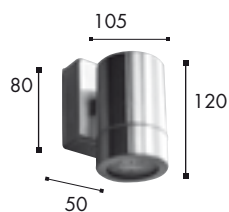

Specifiche prodotto

Colore	Inox
Corpo	Inox
Alimentazione	220v
Applicazione	Parete

Lampade da ordinare separatamente.