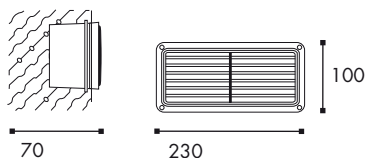

RANGE

IP43 Rohs

Incasso da parete, ideale per illuminare gradini, muretti, ingressi dei box.
Fonti luminose: lampade a incandescenza o fluorescenti compatte.

Specifiche prodotto

Corpo	Alluminio/viti d'acciaio inox
Diffusore	Vetro temperato satinato
Riflettore	Alluminio
Cablaggio	230v/50Hz
Caratteristiche	Vano da murare e cornice in alluminio
Applicazione	Incasso parete

Codice	Lampadina	Alimentazione	Attacco	Colore	Ced
Range	1 x A60 60W + 1 x TC-T 15W	220v	E27	OP NE	62249