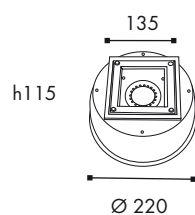

Specifiche prodotto

1. **Colore** Alluminio
   Corpo Alluminio con vetro
   Caratteristiche Usare esclusivamente cavo di tipo H05-7RNF (neoprene)
   Applicazione Incasso pavimento

Alimentatore da ordinare separatamente.