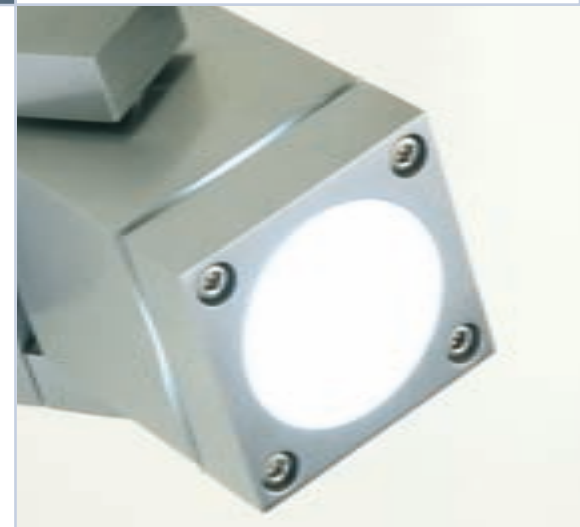

TERRAIP54  Rohn

Apparecchio ad incasso per terreno e pavimenti, ideale per l'illuminazione di pareti, percorsi, piante e cespugli.

**Specifiche prodotto**

- Colore** Alluminio
Corpo Alluminio con vetro
Caratteristiche Usare esclusivamente cavo di tipo H05-7RNF (neoprene)
Applicazione Incasso pavimento

Ced

67941

ROBOTIS

IP54  Rohn

Apparecchio da esterni IP54
con led da 3W.

Specifiche prodotto

Colore	Alluminio
Corpo	Pressofusione di alluminio
Schermo	Vetro temperato satinato
Alimentatore	Incorporato 350MA/220v
Applicazione	Parete/soffitto

Codice	Elettrificazione	Alimentazione	K	Colore	Ced	
Robotis	1 led x 3W	220v	854	 AL	81621	30°

TECNOLOGIA LED

ESTERNI

INOX 50/INOX LED

IP54 CE  Rohs

Applique in acciaio inox a tensione di rete alogena o con led da 3W.

TECNOLOGIA
LED

E S T E R N I

RANGE

IP43  Rohs

Incasso da parete, ideale per illuminare gradini, muretti, ingressi dei box.
Fonti luminose: lampade a incandescenza o fluorescenti compatte.

Specifiche prodotto