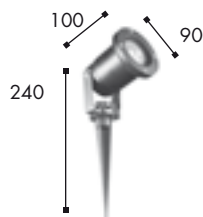

Corpo Pressofusione d'alluminio
Diffusore Vetro temperato
Caratteristiche Picchetto in termoplastica lunghezza 180 mm
Usare esclusivamente cavo di tipo H05-7RNF (neoprene)

Lampade da ordinare separatamente.