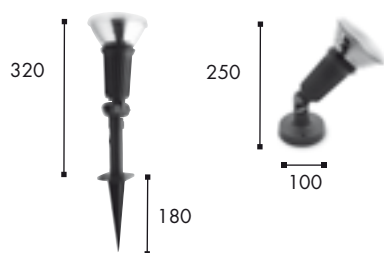

Codice	Lampadina	Alimentazione	Attacco	Colore	Ced
Garden base	1 x PAR38 60W/80W/120W	220v	E27	■ NE	68630
Garden picchetto	1 x PAR38 60W/80W/120W	220v	E27	■ NE	68629