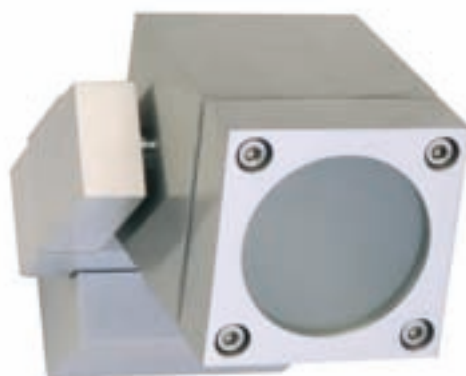

TERRAIP54  Rohn

Apparecchio ad incasso per terreno e pavimenti, ideale per l'illuminazione di pareti, percorsi, piante e cespugli.

**Specifiche prodotto**

- Colore** Alluminio
Corpo Alluminio con vetro
Caratteristiche Usare esclusivamente cavo di tipo H05-7RNF (neoprene)
Applicazione Incasso pavimento

Ced

67941

ROBOTIS

IP54  Rohn

Apparecchio da esterni IP54
con led da 3W.

Specifiche prodotto

Colore	Alluminio
Corpo	Pressofusione di alluminio
Schermo	Vetro temperato satinato
Alimentatore	Incorporato 350MA/220v
Applicazione	Parete/soffitto

Codice	Elettrificazione	Alimentazione	K	Colore	Ced	
Robotis	1 led x 3W	220v	854	 AL	81621	30°

TECNOLOGIA LED

ESTERNI

INOX 50/INOX LED

IP54 CE  Rohs

Applique in acciaio inox a tensione di rete alogena o con led da 3W.

TECNOLOGIA
LED

E S T E R N I

RANGE

IP43  Rohs

Incasso da parete, ideale per illuminare gradini, muretti, ingressi dei box.
Fonti luminose: lampade a incandescenza o fluorescenti compatte.

Specifiche prodotto